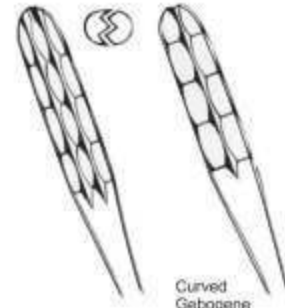

General Instruments

Cotton Swab Polypus and Dressing Forceps
Wattestäbchen und Tupfer-Kornzange

Coton-tige Polypus et pinces à pansement
Esponja de algodón Pólipos y pinzas Dressing

MEDSIGN INSTRUMENTS

Ulrich

Straight
gerade
droit
recto

MSI-8001-22
MSI-8001-25
MSI-8001-27

Curved
Gebogene
courbe
Curvo

22 cm/8¾"
25 cm/10"
27 cm/10½"

MSI-8002-22
MSI-8002-25
MSI-8002-27

MSI-8003-13
MSI-8003-15
MSI-8003-18

Lister

13 cm/5"
15 cm/6"
18 cm/7"

Curved
Gebogene
courbé
Curvo

With Ratchet
mit Ratchet
avec Ratchet
Con Ratchet

MSI-8006-20
MSI-8006-25

20 cm/8"
25 cm/10"

MSI-8007-20
MSI-8007-25

Without Ratchet
ohne Ratchet
sans cliquet
Sin Ratchet

MSI-8008-20
MSI-8008-25