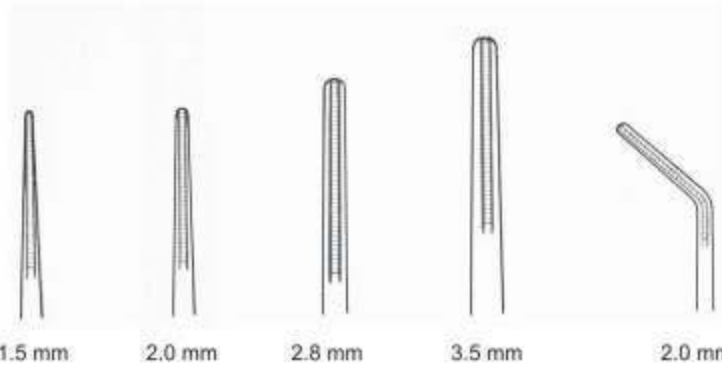

General Instruments

Atrauma Tissue Dressing and Nasal Dressing Forceps Vinaigrette tissu nasaux et atraumatique
Atrauma Tissue Dressing und Tupferzange pinces à pansement
Atrauma Aderezo de tejidos y Pinzas nasales Vestir

MEDSIGN INSTRUMENTS

cm	in	1.5 mm	2.0 mm	2.8 mm	3.5 mm	2.0 mm
16.0	6¼"	MSI-7712-16	MSI-7713-16	MSI-7714-16	MSI-7715-16	MSI-7716-16
20.0	8"	MSI-7712-20	MSI-7713-20	MSI-7714-20	MSI-7715-20	MSI-7716-20
24.0	9½"	MSI-7712-24	MSI-7713-24	MSI-7714-24	MSI-7715-24	MSI-7716-24
30.0	12"	MSI-7712-30	MSI-7713-30	MSI-7714-30	MSI-7715-30	MSI-7716-30