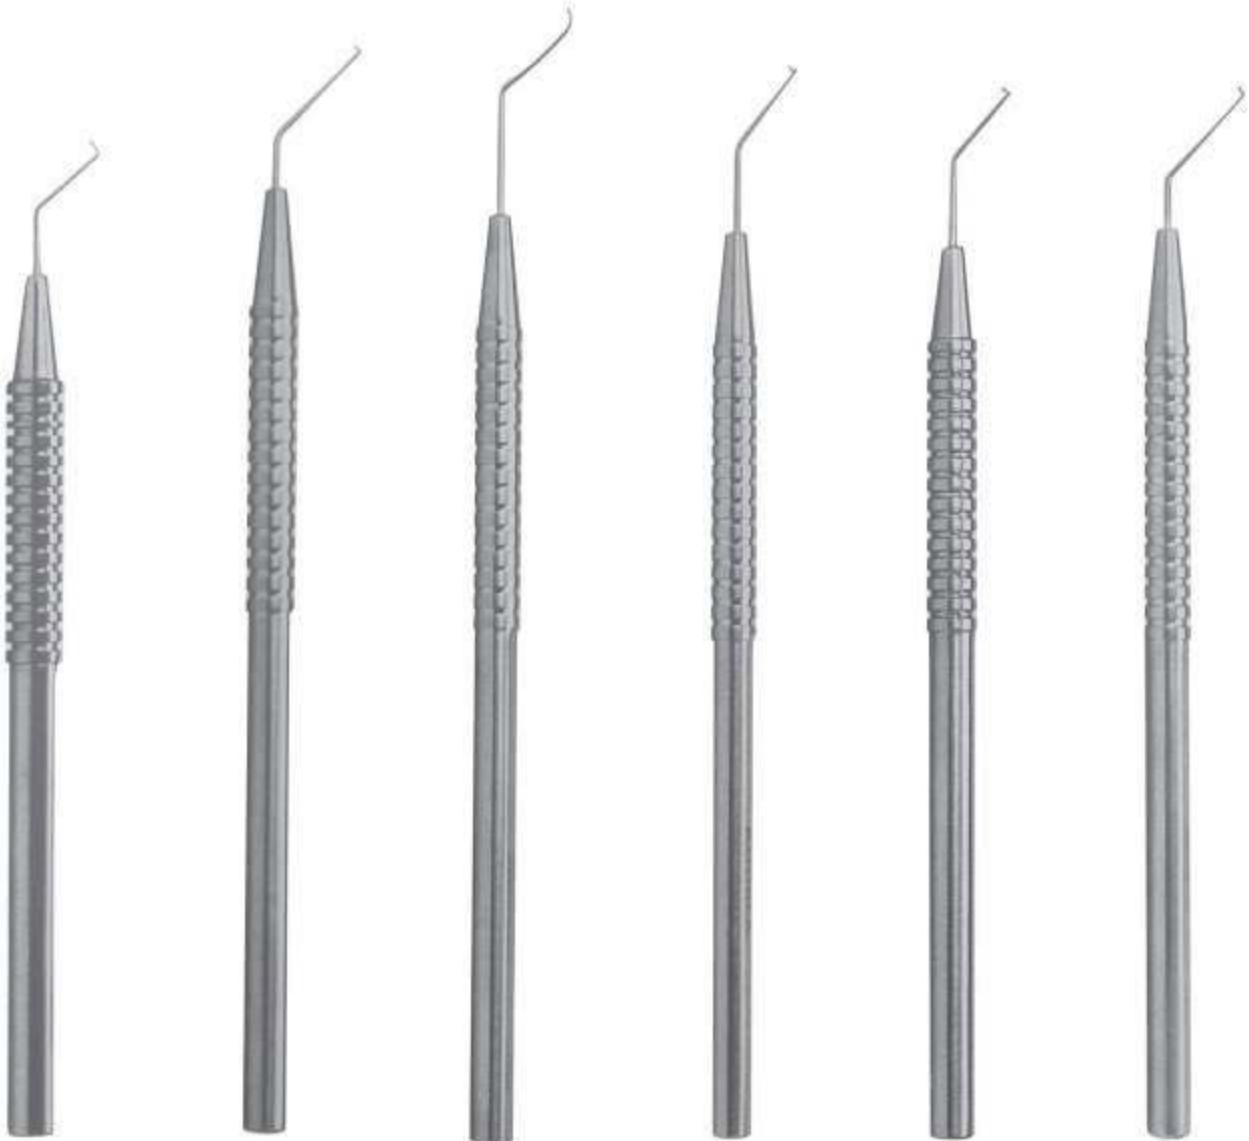

Also Available in Titanium
Auch in Titan
Aussi disponible en titane
También Disponible en Titanio

Nucleus sustainer
MSI-9981-78

Lieberman
MSI-9982-80

Koch
MSI-9983-80

Fukasaku
MSI-9984-84

Magahara
MSI-9985-86

Rosen
MSI-9986-88