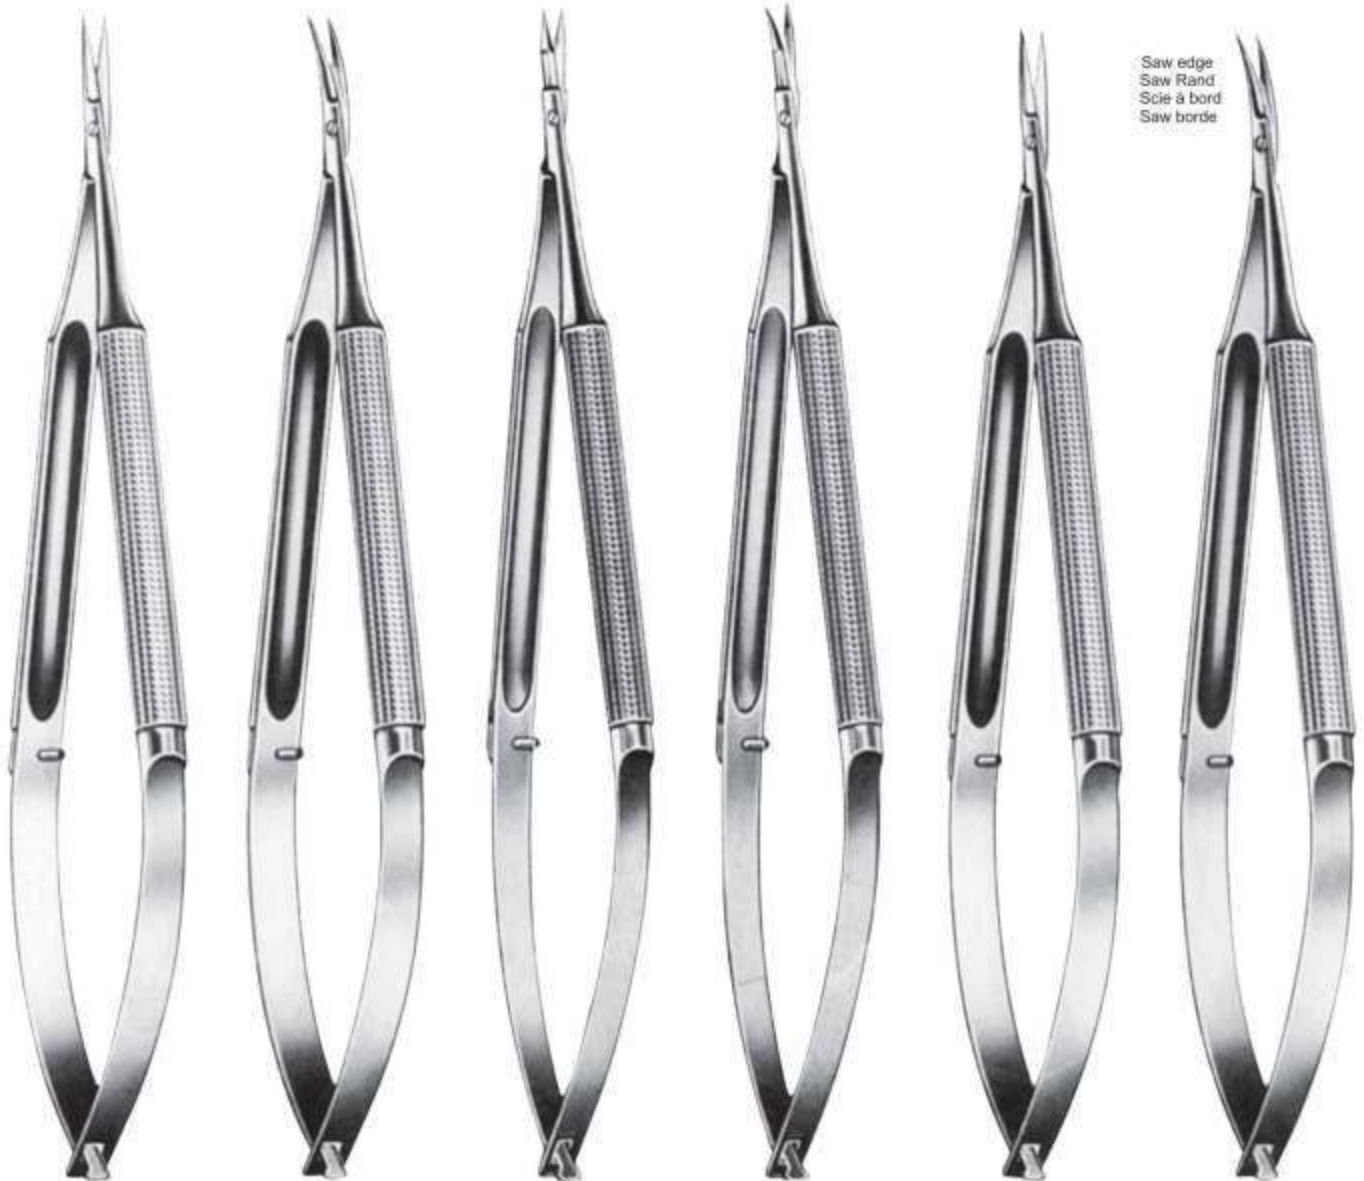

General Instruments

Micro Scissors
Micro Scissors

Ciseaux Micro
Micro Tijeras

Saw edge
Saw Rand
Scie à bord
Saw borde

MSI-7414-16
16cm/6¼"
Straight
gerade
droit
recto

MSI-7415-16
16cm/6¼"
Curved
Gebogene
courbe
Curvo

MSI-7416-16
16cm/6¼"
Straight
gerade
droit
recto

MSI-7417-16
16cm/6¼"
Curved
Gebogene
courbe
Curvo

MSI-7418-16
16cm/6¼"
Straight
gerade
droit
recto

MSI-7419-16
16cm/6¼"
Curved
Gebogene
courbe
Curvo