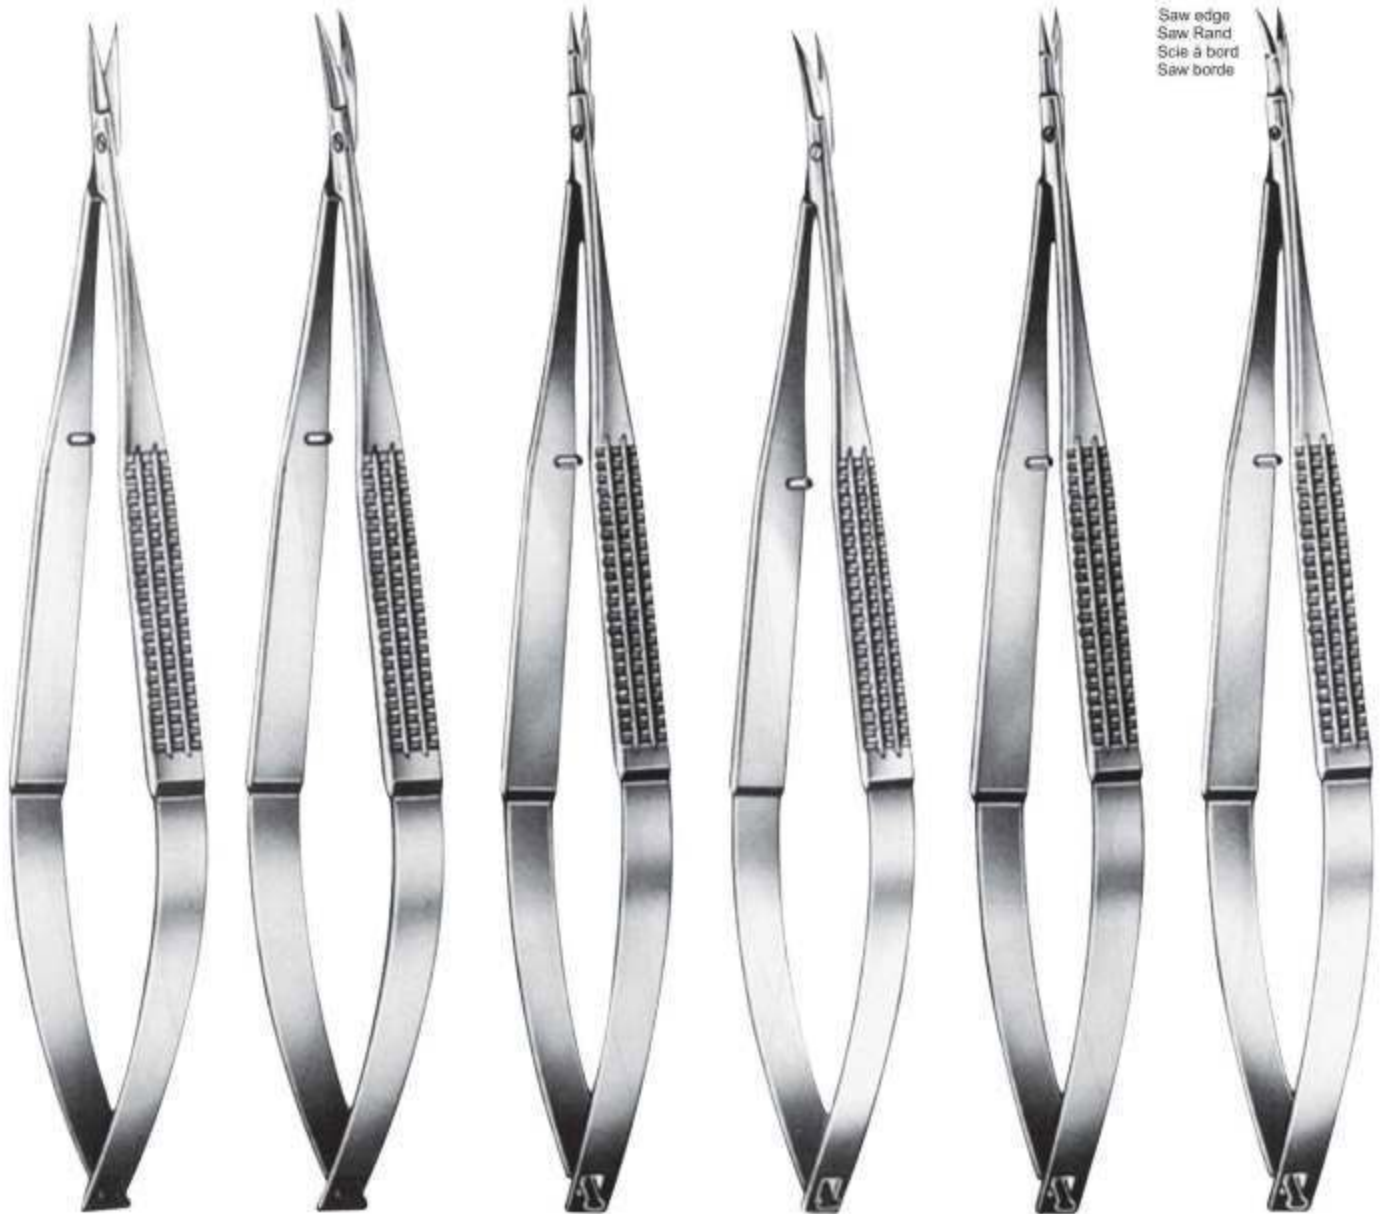

General Instruments

Micro Scissors
Micro Scissors

Ciseaux Micro
Micro Tijeras

Saw edge
Saw Rand
Scie à bord
Saw borde

MSI-7405-16
16cm/6 1/4"

Straight
gerade
droit
recto

MSI-7406-16
16cm/6 1/4"

Curved
Gebogene
courbé
Curvo

MSI-7407-16
16cm/6 1/4"

Straight
gerade
droit
recto

MSI-7408-16
16cm/6 1/4"

Curved
Gebogene
courbé
Curvo

Millesi
MSI-7409-16
16cm/6 1/4"

Straight
gerade
droit
recto

Millesi
MSI-7410-16
16cm/6 1/4"

Curved
Gebogene
courbé
Curvo