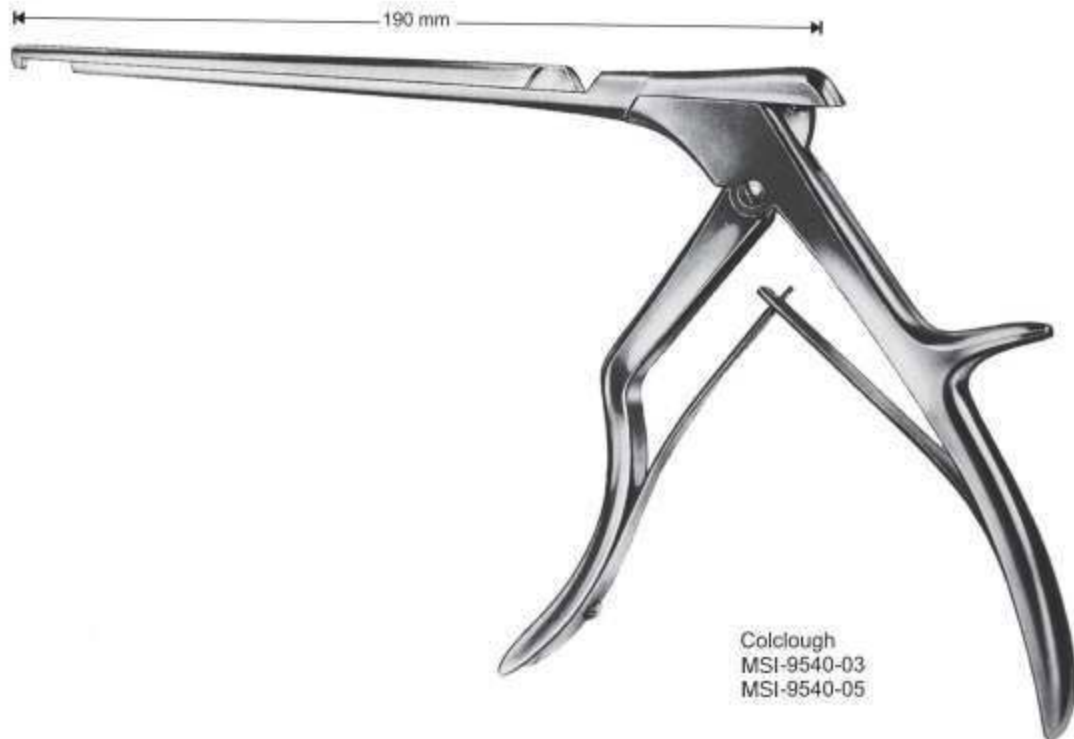

Schaftlänge Length of shaft Largo de vastago
Schaftlänge Länge der Welle Largo de vastago
Longueur de l'arbre Schaftlänge Largo vastago de
Schaftlänge Longitud del eje Largo de vastago

150 mm
6"

190 mm
8"

150 mm
6"

190 mm
8"

Bißbreite Width of Bite Ancho de la boca
Bißbreite Breite der Biss Ancho de la boca
Largeur Bißbreite de Bille Ancho de boca la
Ancho Bißbreite de Bite Ancho de la boca

3 mm

3 mm

5 mm

5 mm

Art-Nr.
Cat. Ref.

MSI-9536-03

MSI-9537-03

MSI-9538-06

MSI-9539-06

Ferris-Smith

Width Of Jaw
Width Of Jaw
Veulent consacrer la mâchoire
Width de la mandibula

2 x 10 mm	MSI-9542-01	MSI-9543-02	MSI-9544-03
3 x 10 mm	MSI-9542-01	MSI-9543-02	MSI-9544-03
4 x 10 mm	MSI-9542-01	MSI-9543-02	MSI-9544-03

Serrated and Fenestrated Jaws
Serrated und Fenestrated Jaws...
Dentelé et Jaws fenêtrée
Dentada y mordazas fenestradas

Width Of Jaw
Widh Of Jaw
Veuient consacrer la mâchoire
Widh de la mandibula

Length of Shaft
Länge der Welle
Longueur de l'arbre
Longitud del eje