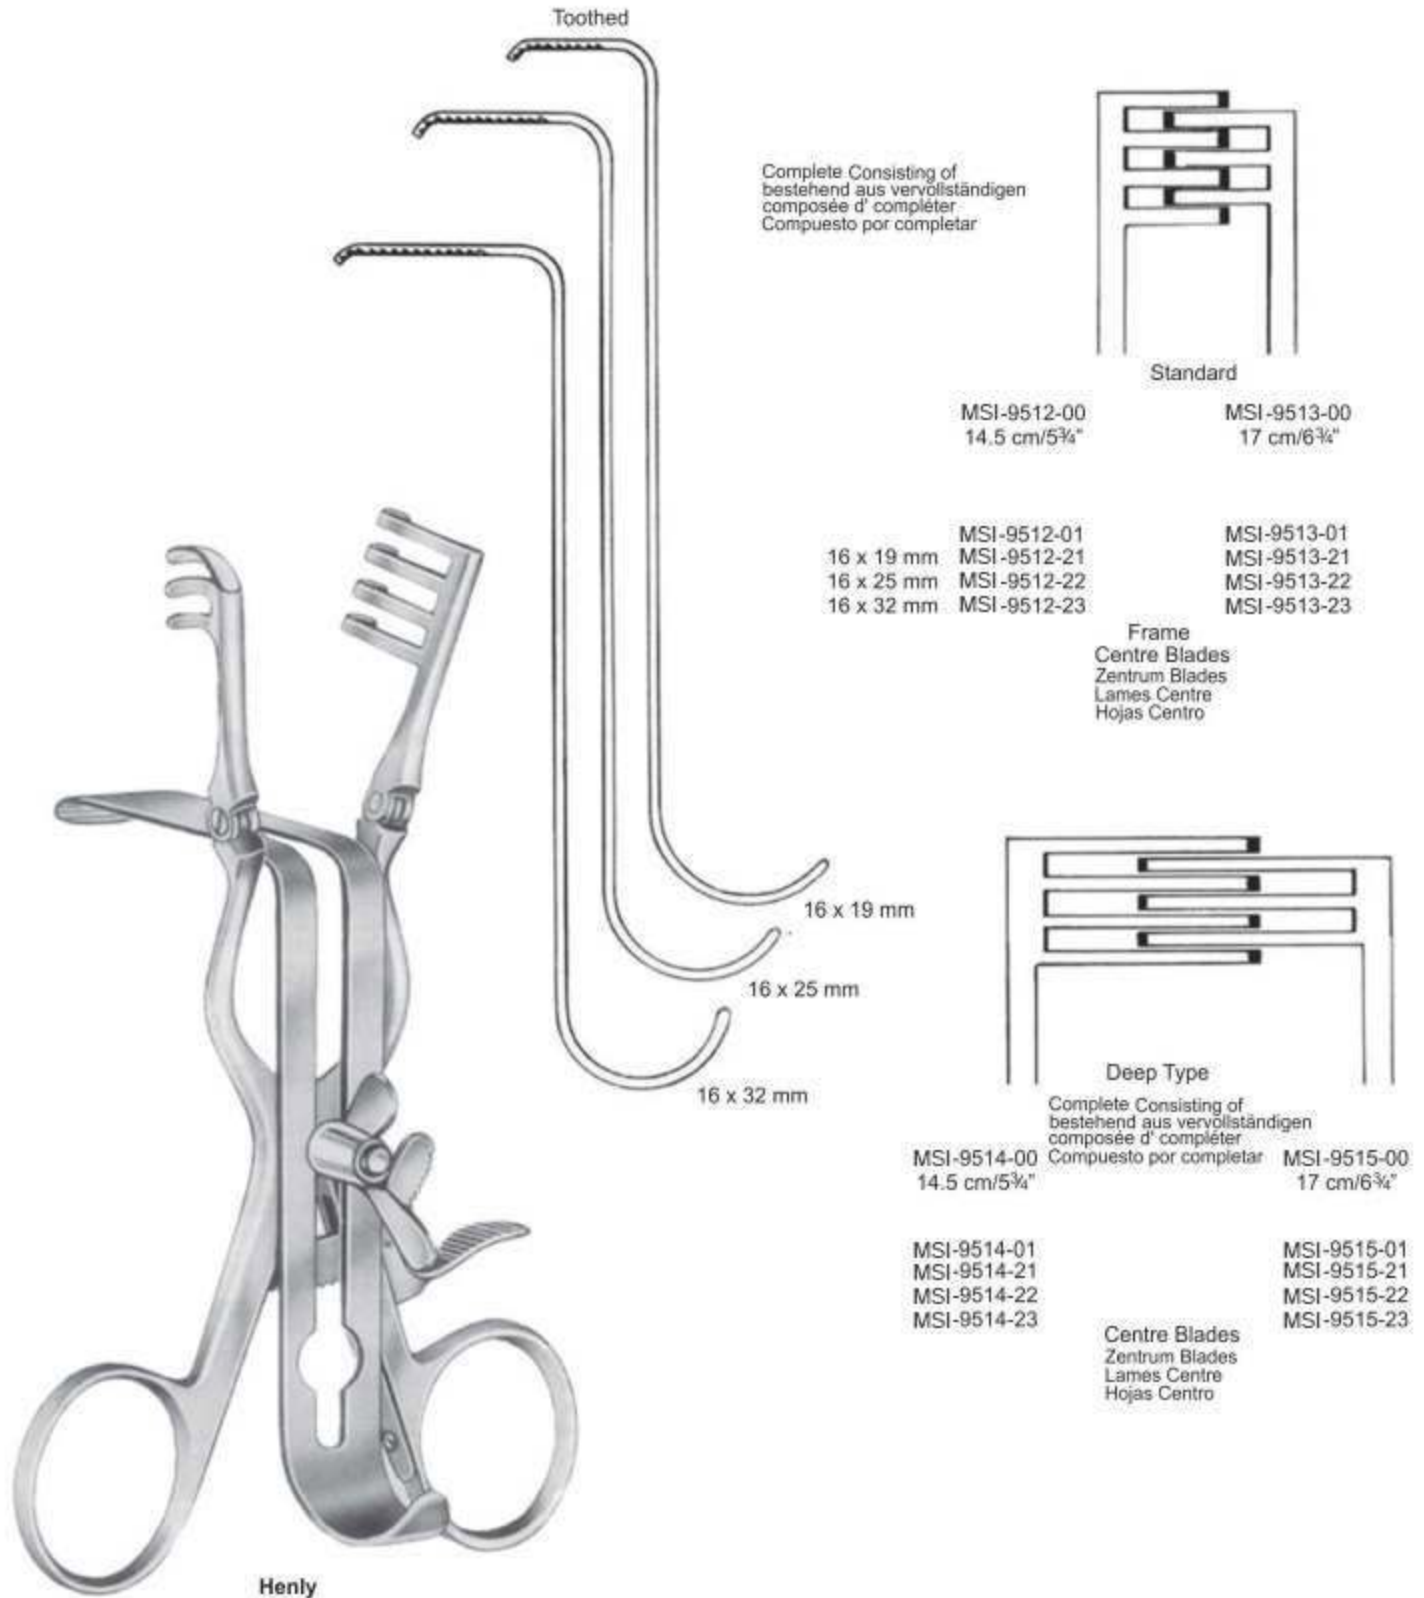

MSI-9506-50
50 mm

MSI-9506-60
60 mm

MSI-9506-70
70 mm

<p>Left-type Left-Typ Gauche type De tipo izquierdo</p>		<p>17 cm/6³/₄"</p>	<p>Left-type Left-Typ Gauche type De tipo izquierdo</p>	<p>50x10 mm</p>	<p>MSI-9508-01</p>	<p>Right-type Rechts-Typ Droit de type Haga tipo</p>	<p>MSI-9509-01</p>
	<p>60x10 mm</p>	<p>MSI-9508-02</p>		<p>MSI-9509-02</p>			
	<p>70x10 mm</p>	<p>MSI-9508-03</p>		<p>MSI-9509-03</p>			
<p>Right-type Rechts-Typ Droit de type Haga tipo</p>		<p>17 cm/6³/₄"</p>	<p>50x20 mm</p>	<p>MSI-9510-01</p>	<p>MSI-9511-01</p>		
	<p>60x20 mm</p>	<p>MSI-9510-02</p>	<p>MSI-9511-02</p>				
	<p>70x20 mm</p>	<p>MSI-9510-03</p>	<p>MSI-9511-03</p>				

complete set
Komplett-Set
ensemble complet
juego completo

Yasargil

MSI-9516-00

2 MSI-9516-01

1 MSI-9516-02

2 MSI-9516-03

Self-retaining brain retractor, with 2 flexible arms, complete, consisting of:
Selbsthaltung Gehirn Retraktor mit 2 flexiblen Armen, komplett, bestehend aus:
Ecarteur autostatique cerveau, avec 2 bras flexibles, complets, consistant en:
Auto-retención cerebro retractor, con 2 brazos flexibles y completos, que consiste en: