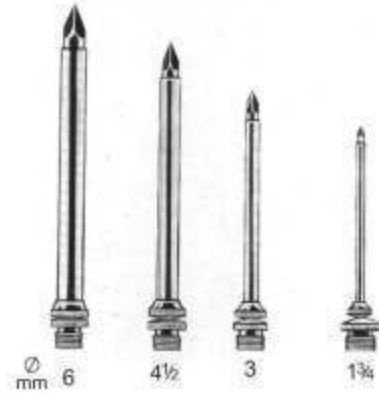

Puncture Instruments

Trocars
Trocare

Trocarts
trócares

Universal

MSI-8782-03 =3 Set of 3
MSI-8782-04 =4 Set of 4

MSI-8783-03 =3 Set of 3
MSI-8783-04 =4 Set of 4

Standard (Nelson)

Ømm	11cm/4 1/2"
3.0	MSI-8784-30
3.5	MSI-8784-35
4.0	MSI-8784-40
4.5	MSI-8784-45
5.0	MSI-8784-50
5.5	MSI-8784-55
6.0	MSI-8784-60

Standard (Nelson)

Ømm	12cm/4 3/4"
3.0	MSI-8785-30
3.5	MSI-8785-35
4.0	MSI-8785-40
4.5	MSI-8785-45
5.0	MSI-8785-50
5.5	MSI-8785-55
6.0	MSI-8785-60

Standard (Nelson)

Ømm	12cm/4 3/4"
3.0	MSI-8786-30
3.5	MSI-8786-35
4.0	MSI-8786-40
4.5	MSI-8786-45
5.0	MSI-8786-50
5.5	MSI-8786-55
6.0	MSI-8786-60

Ø13.5mm

Pean
MSI-8787-16
16cm/6¼"

Ø 2 mm

Landau
MSI-8788-19
19cm/7½"

Ø 2 mm

Landau
MSI-8789-16
16cm/6¼"

Ø 8 mm

Buelau
MSI-8790-24
24cm/9½"

Ø 5.5 mm

Krause
 MSI-8794-15
 15cm/6"

Ø 2.25 mm

Coakley
 MSI-8795-16
 16cm/6 Var

Ø 1.8 mm

Douglas
 MSI-8796-11
 11.5 cm/4½"

MSI-8797-11
 11.5 cm/4½"

Ø **Pierce**
 mm