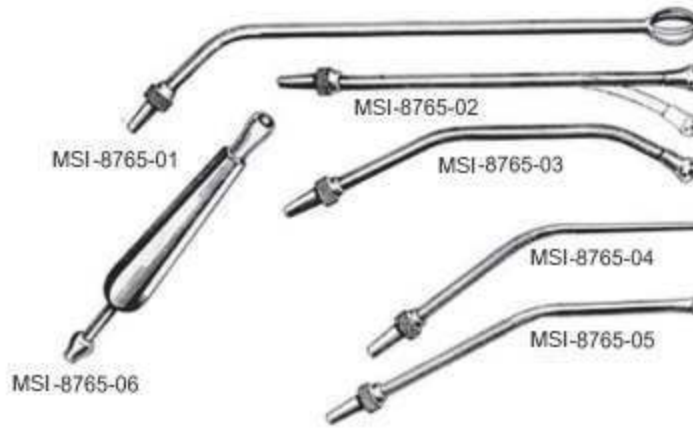

Fig. 2
MSI-8757-02

Fig. 1
MSI-8757-01

Fig. 0
MSI-8757-00

Yankauer
MSI-8758-53

Yankauer
MSI-8759-54
27cm/10½"

with stopcock
mit Hahn
avec robinet d'arrêt
con llave de paso

Yankauer
MSI-8760-55
27cm/10½"

Andrew-Pynchon
MSI-8761-56
23 cm/9"

Nuboer
MSI-8762-57
21cm/8¼"

Nuboer
MSI-8763-58
21cm/8¼"

Magill

MSI-8764-01=20cm/8"
MSI-8764-02=20cm/8"
MSI-8764-03=20cm/8"

**Yankauer universal
Complete Set
MSI-8765-65**

**Yankauer
MSI-8766-34
34.5cm/13 1/4"**

**Simpson-Smith
MSI-8767-67**

**Millin
MSI-8768-30
30cm/12"**

Anaesthesia Instruments

Nasal and Ear Cannulas
Nasen-und Ohr-Kanülen

Nasen-und Ohr-Kanülen...
Cánulas nasales y del oído

Ayre
 MSI-8775-01 Small Small Medium Large
 MSI-8775-02 Medium klein Medium groß
 MSI-8775-03 Large petit moyen grand
 pequeño medio grande

Cobb
 MSI-8776-01 Small Small Medium Large
 MSI-8776-02 Medium klein Medium groß
 MSI-8776-03 Large petit moyen grand
 pequeño medio grande

Mitchell
 MSI-8777-18
 MSI-8777-20
 38mm

Hamilton Bailey
 MSI-8778-01 Infant Infant Child Adult
 MSI-8778-02 Child Säugling Kind Erwachsene
 MSI-8778-03 Adult nourrisson enfant adulte
 infantil niño adulto