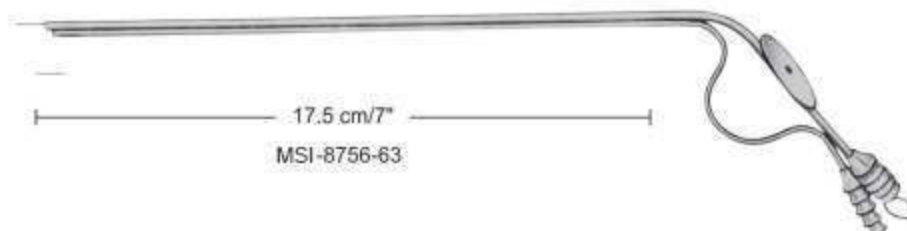

Poole
MSI-8752-59
22cm/8¾"

Ø 10 mm

Poole
MSI-8753-60
22cm/8¾"

Ø 6 mm

Baby-Poole
MSI-8754-61
20cm/8"

Finsterer
MSI-8755-62
30cm/12"

17.5 cm/7"
MSI-8756-63

Fig. 3
MSI-8757-03