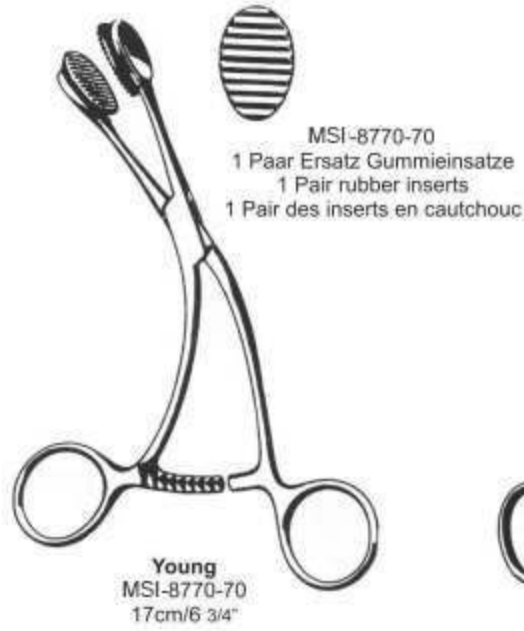

Nuboer
MSI-8762-57
21cm/8¼"

Nuboer
MSI-8763-58
21cm/8¼"

Magill

MSI-8764-01=20cm/8"
MSI-8764-02=20cm/8"
MSI-8764-03=20cm/8"

**Yankauer universal
Complete Set
MSI-8765-65**

**Yankauer
MSI-8766-34
34.5cm/13 1/4"**

**Simpson-Smith
MSI-8767-67**

**Millin
MSI-8768-30
30cm/12"**

Anaesthesia Instruments

Nasal and Ear Cannulas
Nasen-und Ohr-Kanülen

Nasen-und Ohr-Kanülen...
Cánulas nasales y del oído

Ayre
 MSI-8775-01 Small Small Medium Large
 MSI-8775-02 Medium klein Medium groß
 MSI-8775-03 Large petit moyen grand
 pequeño medio grande

Cobb
 MSI-8776-01 Small Small Medium Large
 MSI-8776-02 Medium klein Medium groß
 MSI-8776-03 Large petit moyen grand
 pequeño medio grande

Mitchell
 MSI-8777-18
 MSI-8777-20
 38mm

Hamilton Bailey
 MSI-8778-01 Infant Infant Child Adult
 MSI-8778-02 Child Säugling Kind Erwachsene
 MSI-8778-03 Adult nourrisson enfant adulte
 infantil niño adulto