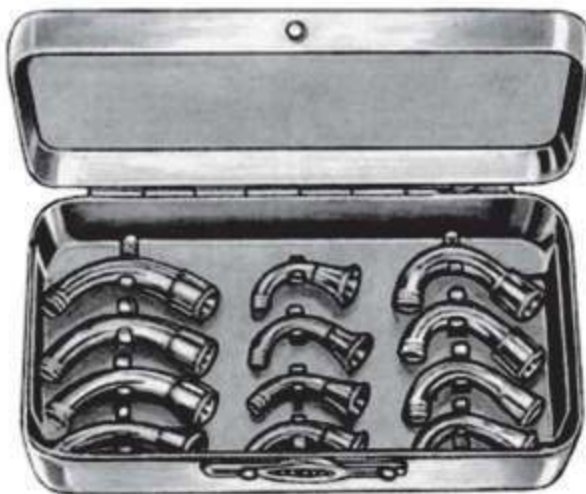

**Simpson-Smith
MSI-8767-67**

**Millin
MSI-8768-30
30cm/12"**

Anaesthesia Instruments

Nasal and Ear Cannulas
Nasen-und Ohr-Kanülen

Nasen-und Ohr-Kanülen...
Cánulas nasales y del oído

Ayre
 MSI-8775-01 Small Small Medium Large
 MSI-8775-02 Medium klein Medium groß
 MSI-8775-03 Large petit moyen grand
 pequeño medio grande

Cobb
 MSI-8776-01 Small Small Medium Large
 MSI-8776-02 Medium klein Medium groß
 MSI-8776-03 Large petit moyen grand
 pequeño medio grande

Mitchell
 MSI-8777-18
 MSI-8777-20
 38mm

Hamilton Bailey
 MSI-8778-01 Infant Infant Child Adult
 MSI-8778-02 Child Säugling Kind Erwachsene
 MSI-8778-03 Adult nourrisson enfant adulte
 infantil niño adulto