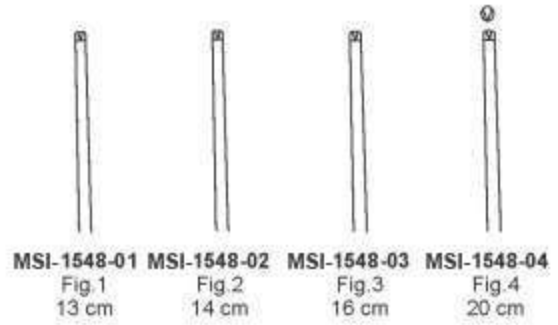

**MSI-1546-00**  
2x3 Teeth

<b>MSI-1547-01</b>	<b>MSI-1547-02</b>	<b>MSI-1547-03</b>	<b>MSI-1547-04</b>	<b>MSI-1547-05</b>	<b>MSI-1547-06</b>	<b>MSI-1547-07</b>
Fig.1	Fig.2	Fig.3	Fig.4	Fig.5	Fig.6	Fig.7
11.5 cm	13 cm	14.5 cm	16 cm	18 cm	20 cm	25 cm

## Instruments Anatomische Pinzetten Dressing Forceps

**MSI-1548-00**  
1x2 Teeth  
13 cm

**MSI-1548-01** Fig.1  
13 cm

**MSI-1548-02** Fig.2  
14 cm

**MSI-1549-00**  
1x2 Teeth  
13 cm

**MSI-1548-01** Fig.1  
13 cm

**MSI-1548-02** Fig.2  
14 cm

**MSI-1548-03** Fig.3  
16 cm

**MSI-1548-04** Fig.4  
20 cm

**MSI-1550-00**  
4x5 Teeth  
13 cm

**MSI-1550-01** Fig.1  
13 cm

**MSI-1550-02** Fig.2  
14.5 cm

**MSI-1550-03** Fig.3  
16 cm