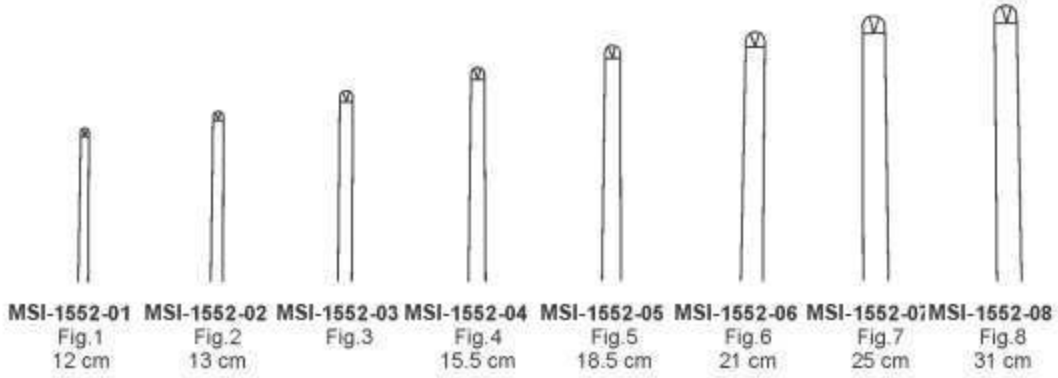

**MSI-1548-02** Fig.2  
14 cm

**MSI-1548-03** Fig.3  
16 cm

**MSI-1548-04** Fig.4  
20 cm

**MSI-1550-00**  
4x5 Teeth  
13 cm

**MSI-1550-01** Fig.1  
13 cm

**MSI-1550-02** Fig.2  
14.5 cm

**MSI-1550-03** Fig.3  
16 cm

**MSI-1551-00**  
3x4 Teeth  
13 cm

**MSI-1551-01** Fig.1  
13 cm

**MSI-1551-02** Fig.2  
13 cm

**MSI-1551-03** Fig.3  
13 cm

## Instruments Anatomische Pinzetten Dressing Forceps

**MSI-1552-00**  
Mod USA  
12 cm

<b>MSI-1552-01</b>	<b>MSI-1552-02</b>	<b>MSI-1552-03</b>	<b>MSI-1552-04</b>	<b>MSI-1552-05</b>	<b>MSI-1552-06</b>	<b>MSI-1552-07</b>	<b>MSI-1552-08</b>
Fig.1	Fig.2	Fig.3	Fig.4	Fig.5	Fig.6	Fig.7	Fig.8
12 cm	13 cm		15.5 cm	18.5 cm	21 cm	25 cm	31 cm