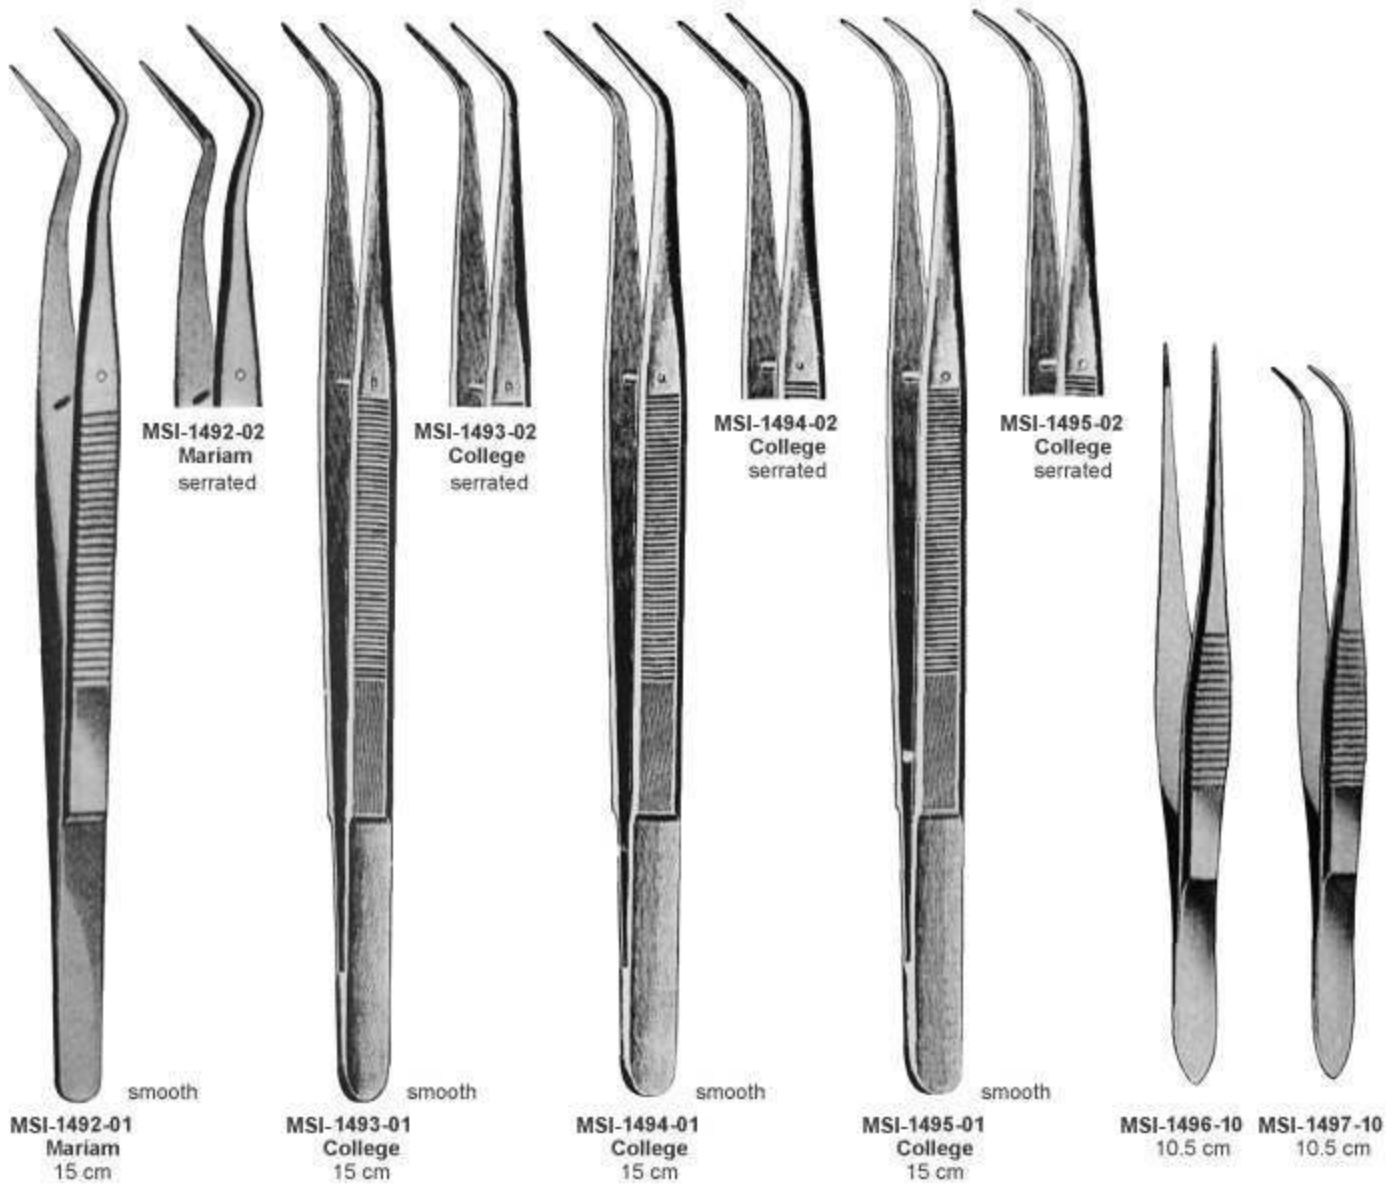

## Zhan pinzetten Dental Pliers

## Instruments Anatomische Pinzetten Dressing Forceps

**MSI-1552-00**  
Mod USA  
12 cm

<b>MSI-1552-01</b>	<b>MSI-1552-02</b>	<b>MSI-1552-03</b>	<b>MSI-1552-04</b>	<b>MSI-1552-05</b>	<b>MSI-1552-06</b>	<b>MSI-1552-07</b>	<b>MSI-1552-08</b>
Fig.1	Fig.2	Fig.3	Fig.4	Fig.5	Fig.6	Fig.7	Fig.8
12 cm	13 cm		15.5 cm	18.5 cm	21 cm	25 cm	31 cm