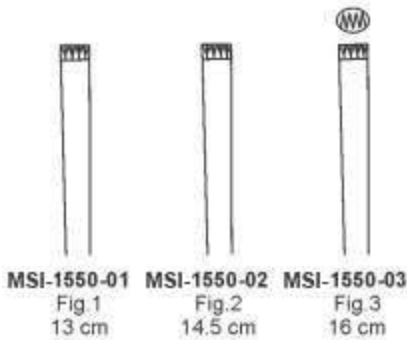

**MSI-1546-00**  
2x3 Teeth

<b>MSI-1547-01</b>	<b>MSI-1547-02</b>	<b>MSI-1547-03</b>	<b>MSI-1547-04</b>	<b>MSI-1547-05</b>	<b>MSI-1547-06</b>	<b>MSI-1547-07</b>
Fig.1	Fig.2	Fig.3	Fig.4	Fig.5	Fig.6	Fig.7
11.5 cm	13 cm	14.5 cm	16 cm	18 cm	20 cm	25 cm

## Instruments Anatomische Pinzetten Dressing Forceps

**MSI-1548-00**  
1x2 Teeth  
13 cm

**MSI-1548-01** Fig.1  
13 cm

**MSI-1548-02** Fig.2  
14 cm

**MSI-1549-00**  
1x2 Teeth  
13 cm

**MSI-1548-01** Fig.1  
13 cm

**MSI-1548-02** Fig.2  
14 cm

**MSI-1548-03** Fig.3  
16 cm

**MSI-1548-04** Fig.4  
20 cm

**MSI-1550-00**  
4x5 Teeth  
13 cm

**MSI-1550-01** Fig.1  
13 cm

**MSI-1550-02** Fig.2  
14.5 cm

**MSI-1550-03** Fig.3  
16 cm