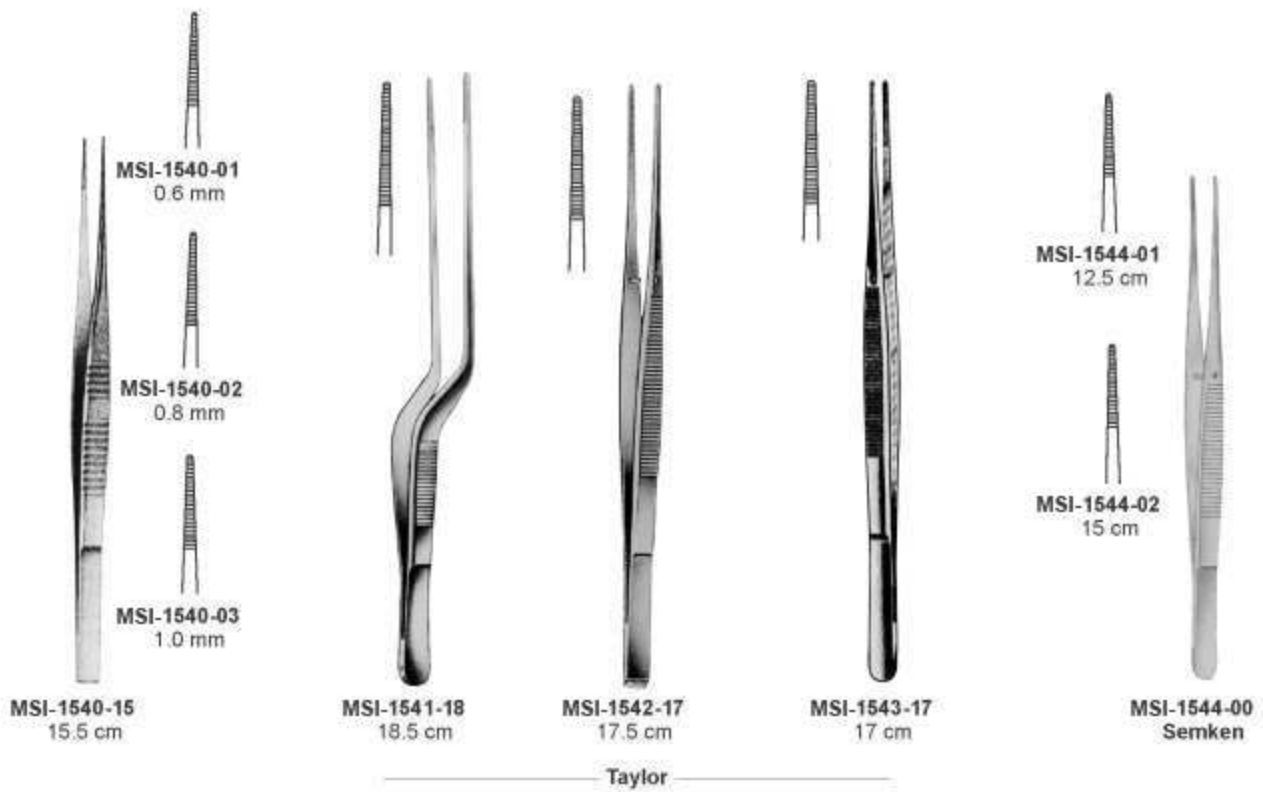

## Instruments Anatomische Pinzetten Dressing Forceps

## Instruments Anatomische Pinzetten Dressing Forceps

MSI-1537-00  
Potts Smith

MSI-1537-01  
Fig.1  
18 cm

MSI-1537-02  
Fig.2  
21 cm

MSI-1537-03  
Fig.3  
25 cm

MSI-1538-01  
Gerald  
18 cm

MSI-1538-02  
Gerald  
18 cm

MSI-1539-17  
17.5 cm

MSI-1539-01  
17.5 cm

MSI-1539-02  
17.5 cm

## Instruments Anatomische Pinzetten Dressing Forceps

**MSI-1545-00**  
1x2 Teeth

<b>MSI-1545-01</b>	<b>MSI-1545-02</b>	<b>MSI-1545-03</b>	<b>MSI-1545-04</b>	<b>MSI-1545-05</b>	<b>MSI-1545-06</b>	<b>MSI-1545-07</b>	<b>MSI-1545-08</b>	<b>MSI-1545-09</b>
Fig.1	Fig.2	Fig.3	Fig.4	Fig.5	Fig.6	Fig.7	Fig.8	Fig.9
10.5 cm	11.5 cm	13 cm	14.5 cm	16 cm	16 cm	20 cm	25 cm	30 cm