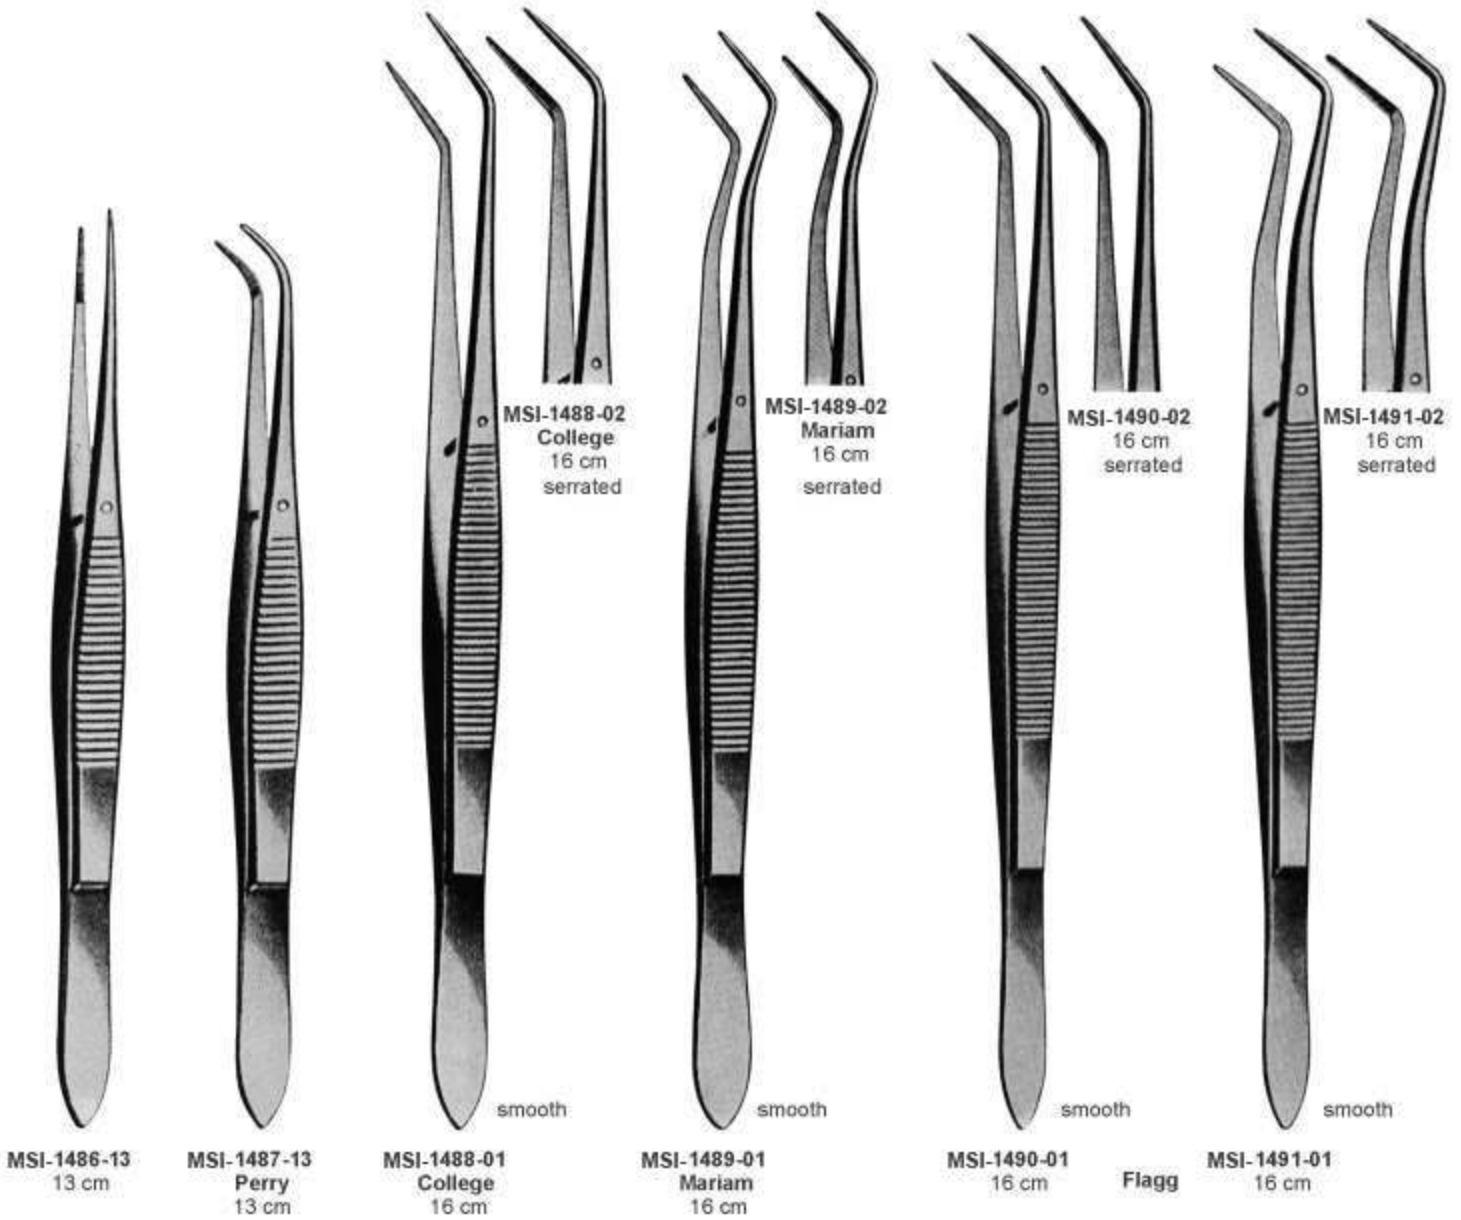

## Zhan pinzetten Dental Pliers

## Instruments Anatomische Pinzetten Dressing Forceps

**MSI-1552-00**  
Mod USA  
12 cm

<b>MSI-1552-01</b>	<b>MSI-1552-02</b>	<b>MSI-1552-03</b>	<b>MSI-1552-04</b>	<b>MSI-1552-05</b>	<b>MSI-1552-06</b>	<b>MSI-1552-07</b>	<b>MSI-1552-08</b>
Fig.1	Fig.2	Fig.3	Fig.4	Fig.5	Fig.6	Fig.7	Fig.8
12 cm	13 cm		15.5 cm	18.5 cm	21 cm	25 cm	31 cm