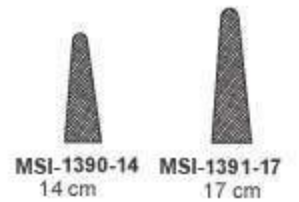

MSI-1378-01
15 cm

MSI-1378-02
18 cm

MSI-1378-03
20 cm

Mayo-Hegar
MSI-1379-09

MSI-1379-01
16 cm 6 1/4"

MSI-1379-02
18.5 cm 7 1/4"

MSI-1379-03
20.5 cm 8"

Delicate Patterns

Nadelhalter Needle Holders

MSI-1380-12
Wright (Derf)
12.5 cm

MSI-1381-18
Toennis
18 cm

MSI-1382-16
Langenbeck
16 cm

MSI-1383-18 MSI-1384-20
Langenbeck Langenbeck
18 cm 20 cm

MSI-1385-14 14 cm
MSI-1386-17 17 cm
Mathieu

MSI-1387-12
Boynton
12 cm

MSI-1388-12
Boynton
12 cm

MSI-1389-14
Mathieu
14 cm

MSI-1390-14 14 cm
MSI-1391-17 17 cm

MSI-1392-20
20 cm 8"

Nadelhalter Needle Holders

Nadelhalter Needle Holders

All needle Holders are available with TC