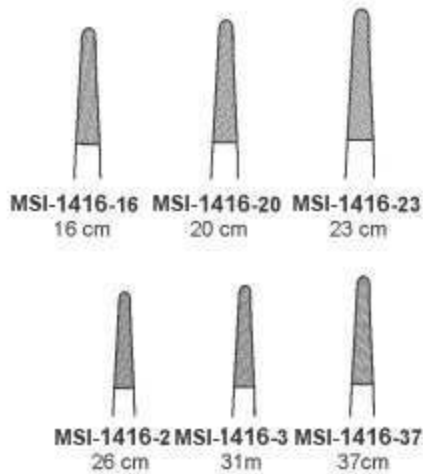

MSI-1403-02
18 cm

MSI-1403-03
20 cm

All needle Holders are available with TC and without TC

MSI-1404-15
Baby-Crile-Wood
15 cm

MSI-1405-15
Crile-Wood "TC"
15 cm

MSI-1406-01 14 cm
MSI-1406-02 17 cm
Olsen-Hegar

MSI-1407-14
Gillies-slim
14.5 cm

MSI-1408-15
Gillies
15.5 cm

Nadelhalter Needle Holders

Nadelhalter Needle Holders

MSI-1414-00
Mayo Hegar (Heaney)

MSI-1415-00
Mayo Hegar

MSI-1416-00
DeBakey

Arruga
16 cm/6 1/4"

Nadelhalter Needle Holders

MSI-1419-12
Boynton
12 cm/4¾"

MSI-1420-14 14 cm
MSI-1420-17 17 cm
MSI-1420-20 20 cm
MSI-1420-24 24 cm
Mathieu

MSI-1421-17
17 cm
Lichtenberg

MSI-1421-01 14 cm
MSI-1421-02 17 cm
MSI-1421-03 20 cm
Mathieu-Kocher