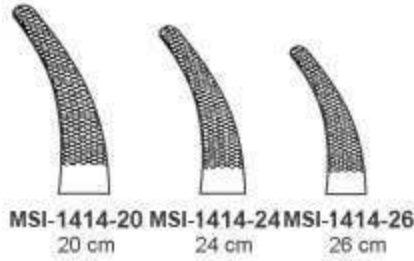

MSI-1403-02
18 cm

MSI-1403-03
20 cm

All needle Holders are available with TC and without TC

MSI-1404-15
Baby-Crile-Wood
15 cm

MSI-1405-15
Crile-Wood "TC"
15 cm

MSI-1406-01 14 cm
MSI-1406-02 17 cm
Olsen-Hegar

MSI-1407-14
Gillies-slim
14.5 cm

MSI-1408-15
Gillies
15.5 cm

Nadelhalter Needle Holders

Nadelhalter Needle Holders

MSI-1414-00
Mayo Hegar (Heaney)

MSI-1415-00
Mayo Hegar

MSI-1416-00
DeBakey

Arruga
16 cm/6 1/4"

Nadelhalter Needle Holders

MSI-1419-12
Boynton
12 cm/4¾"

MSI-1420-14 14 cm
MSI-1420-17 17 cm
MSI-1420-20 20 cm
MSI-1420-24 24 cm
Mathieu

MSI-1421-17
17 cm
Lichtenberg

MSI-1421-01 14 cm
MSI-1421-02 17 cm
MSI-1421-03 20 cm
Mathieu-Kocher