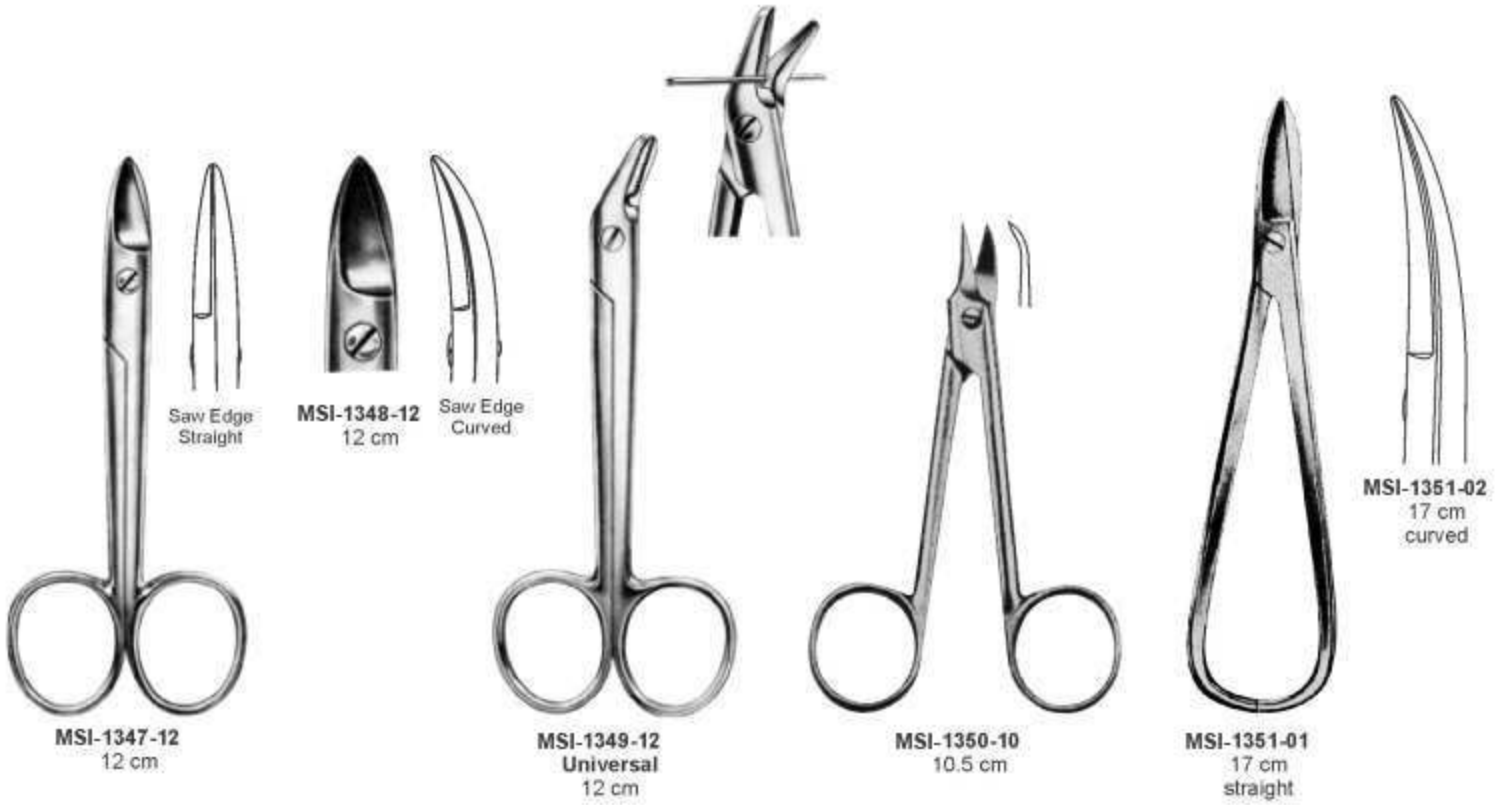

MSI-1342-13
Goldman-Fox
13 cm

MSI-1343-16
Locklin
16 cm

Saw edge

MSI-1344-16
Locklin
16 cm

Saw edge

MSI-1345-17 1346-17
Dean
17 cm

MSI-1345-17

MSI-1346-17
Saw edge

Kronenscheren Crown Scissors

Zahnfleischscheren Gum Scissors

Lister

MSI-1353-01 14 cm
MSI-1353-02 18 cm
MSI-1353-03 20 cm

Standard S/S

MSI-1354-01 14 cm
MSI-1354-02 15 cm
MSI-1354-03 18 cm

Standard S/S

MSI-1366-01 14 cm
MSI-1366-02 15 cm
MSI-1366-03 18 cm