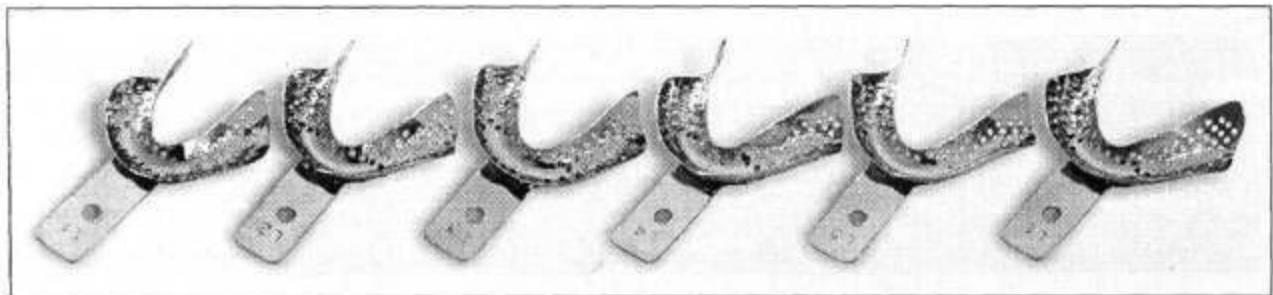

MSI-2150-U1   MSI-2150-U1   MSI-2150-U2   MSI-2150-U3   MSI-2150-U4   MSI-2150-U5