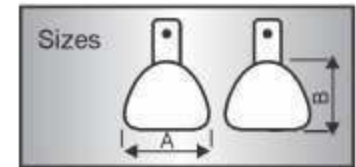

		A mm.	B mm.
MSI-2124-L1	XXS	56	44
MSI-2124-L2	XS	66	50
MSI-2124-L3	S	70	52
MSI-2124-L4	M	73	56
MSI-2124-L5	L	76	58
MSI-2124-L6	XL	78	60

MSI-2127-01  
Check Bite

## Abdruckkloffel Impression Trays

MSI-2130-1UP

MSI-2130-4DR

MSI-2131-1LP

MSI-2131-4SL

		A mm.	B mm.
MSI-2128-U1	XXS	56	44
MSI-2128-U2	XS	65	52
MSI-2128-U3	S	68	54
MSI-2128-U4	M	71	58
MSI-2128-U5	L	73	59
MSI-2128-U6	XL	78	63

		A mm.	B mm.
MSI-2129-L1	XXS	56	44
MSI-2129-L2	XS	66	50
MSI-2129-L3	S	70	52
MSI-2129-L4	M	73	56
MSI-2129-L5	L	76	58
MSI-2129-L6	XL	78	60

MSI-2134-4DR

MSI-2134-4SL

		A mm.	B mm.
MSI-2132-U1	XXS	56	44
MSI-2132-U2	XS	65	52
MSI-2132-U3	S	68	54
MSI-2132-U4	M	71	58
MSI-2132-U5	L	73	59
MSI-2132-U6	XL	78	63