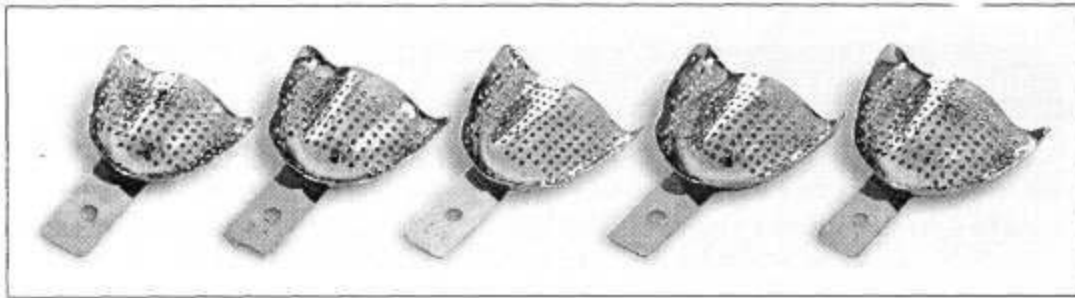

Code	Size
-2146-BU0	BU0
MSI-2146-BU1	BU1
MSI-2146-BU2	BU2
MSI-2146-BU3	BU3
MSI-2146-BU4	BU4

Code	Size
U-2147-PO1	PO1
U-2147-PO2	PO2
U-2147-PO3	PO3

Code	Size
U-2148-PU1	PU1
U-2148-PU2	PU2
U-2148-PU3	PU3

Edentulous

Set of 11 Pieces (without Rim Lock)

Code	Size	A mm.	B mm.
MSI-2149-U1	XXS	60	50
MSI-2149-U2	XS	64	54
MSI-2149-U3	S	68	58
MSI-2149-U4	M	70	60
MSI-2149-U5	L	78	64

Code	Size	A mm.	B mm.
MSI-2150-L1	XXS	60	54
MSI-2150-L2	XS	67	55
MSI-2150-L3	S	70	56
MSI-2150-L4	M	74	58
MSI-2150-L5	L	76	60
MSI-2150-L6	XL	80	62