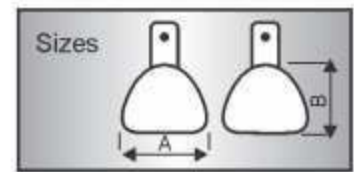

## Abdruckloffel Impression Trays

MSI-2119-01

MSI-2120-02

MSI-2121-1UP

MSI-2121-4DR

MSI-2122-1LP

MSI-2122-4SL

		A mm.	B mm.
MSI-2119-U1	XXS	56	44
MSI-2119-U2	XS	65	52
MSI-2119-U3	S	68	54
MSI-2119-U4	M	71	58
MSI-2119-U5	L	73	59
MSI-2119-U6	XL	78	63

		A mm.	B mm.
MSI-2120-L1	XXS	56	44
MSI-2120-L2	XS	66	50
MSI-2120-L3	S	70	52
MSI-2120-L4	M	73	56
MSI-2120-L5	L	76	58
MSI-2120-L6	XL	78	60

MSI-2123-01

MSI-2124-01

MSI-2125-4DR

MSI-2126-4SL

		A mm.	B mm.
MSI-2123-U1	XXS	56	44
MSI-2123-U2	XS	65	52
MSI-2123-U3	S	68	54
MSI-2123-U4	M	71	58
MSI-2123-U5	L	73	59
MSI-2123-U6	XL	78	63