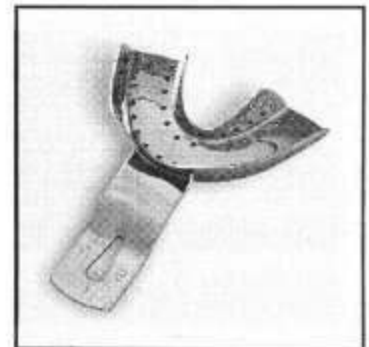

## Abdruckloffel Impression Trays

### Ehricke (Perforated)

Code	Size
MSI-2143-UO1	UO1
MSI-2143-UO2	UO2
MSI-2143-UO3	UO3

Code	Size
MSI-2144-UU1	UU1
MSI-2144-UU2	UU2
MSI-2144-UU3	UU3

Code	Size
MSI-2145-BO0	BO0
MSI-2145-BO1	BO1
MSI-2145-BO2	BO2
MSI-2145-BO3	BO3
MSI-2145-BO4	BO4

Code	Size
-2146-BU0	BU0
MSI-2146-BU1	BU1
MSI-2146-BU2	BU2
MSI-2146-BU3	BU3
MSI-2146-BU4	BU4

Code	Size
U-2147-PO1	PO1
U-2147-PO2	PO2
U-2147-PO3	PO3

Code	Size
U-2148-PU1	PU1
U-2148-PU2	PU2
U-2148-PU3	PU3

Edentulous