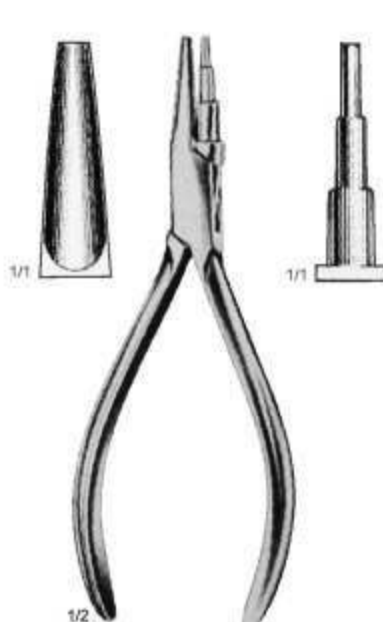

MSI-1986-15
15 cm