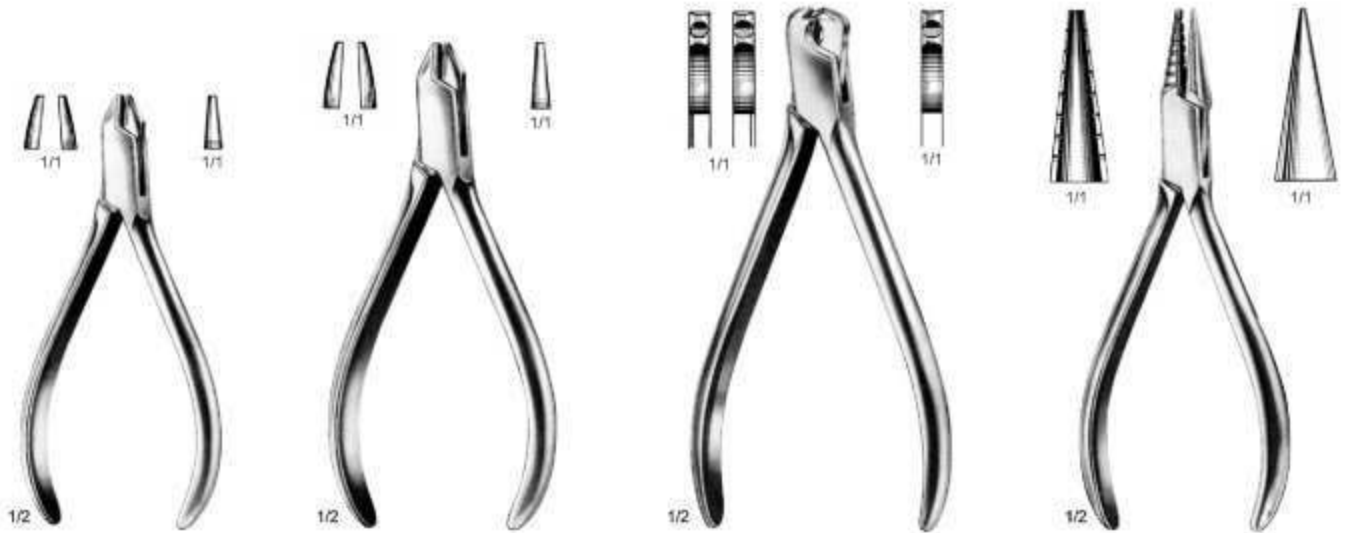

MSI-1970-13
Gordon
13,5 cm

MSI-1971-13
Usa Modell
13,5 cm

MSI-1972-13
Goslee
13,5 cm

MSI-1973-13
Frevert
13 cm

MSI-1974-16
Tryfus
16 cm

MSI-1975-12
Johnson
12 cm

MSI-1976-13
Reynolds
13 cm

Zahntechnische Zangen Orthodontic Pliers