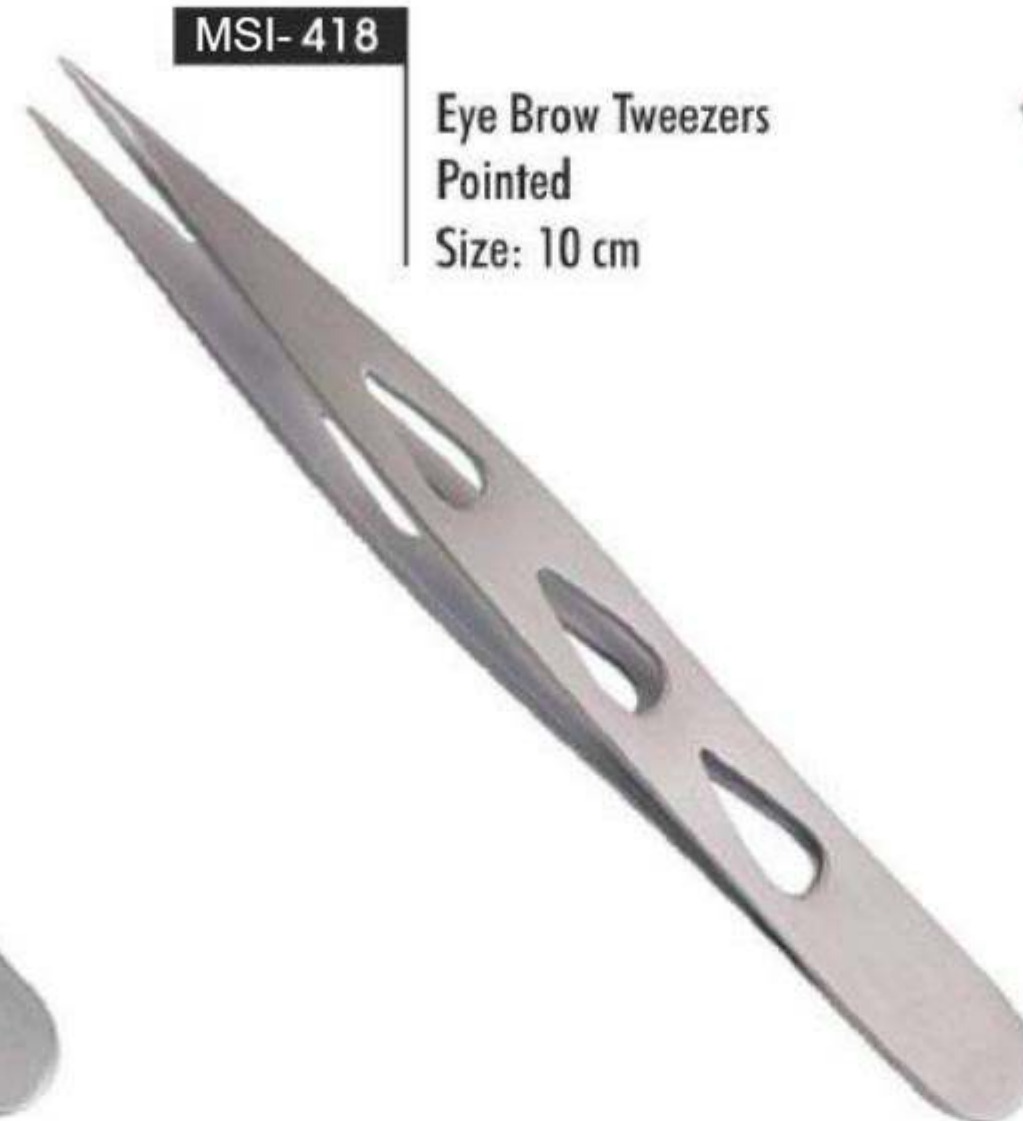

Eye Brow Tweezers