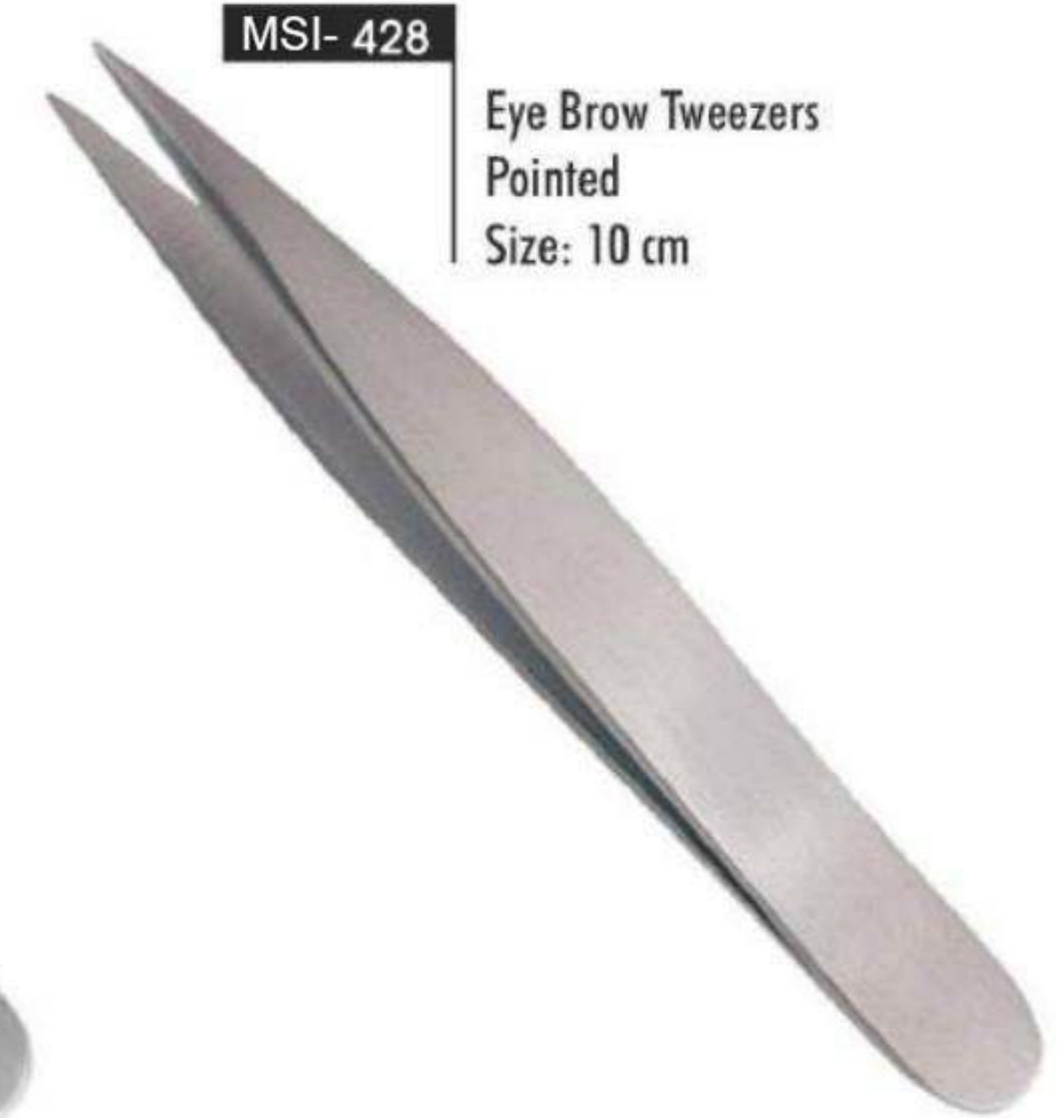

Eyebrow Tweezers