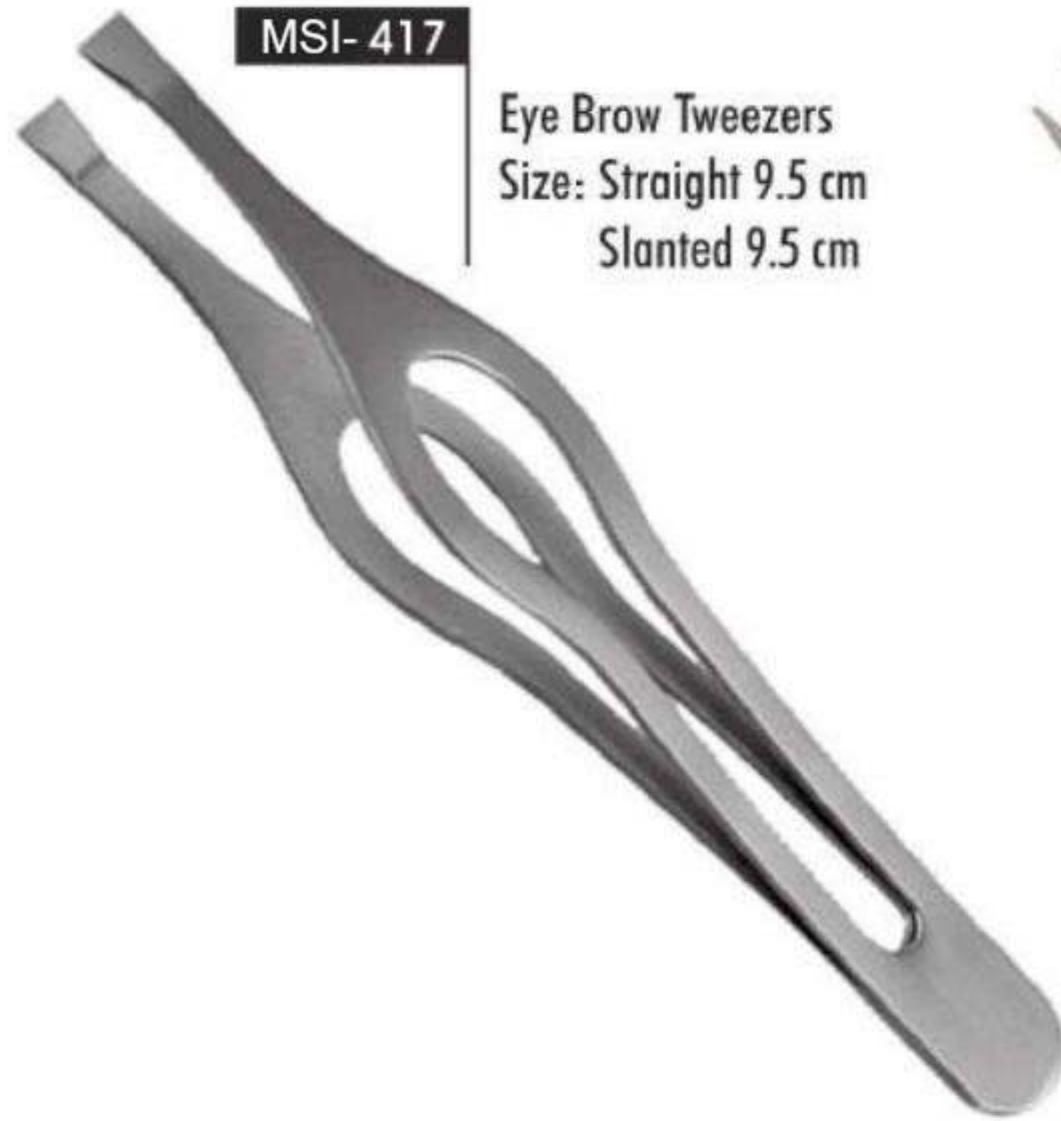

Eye Brow Tweezers