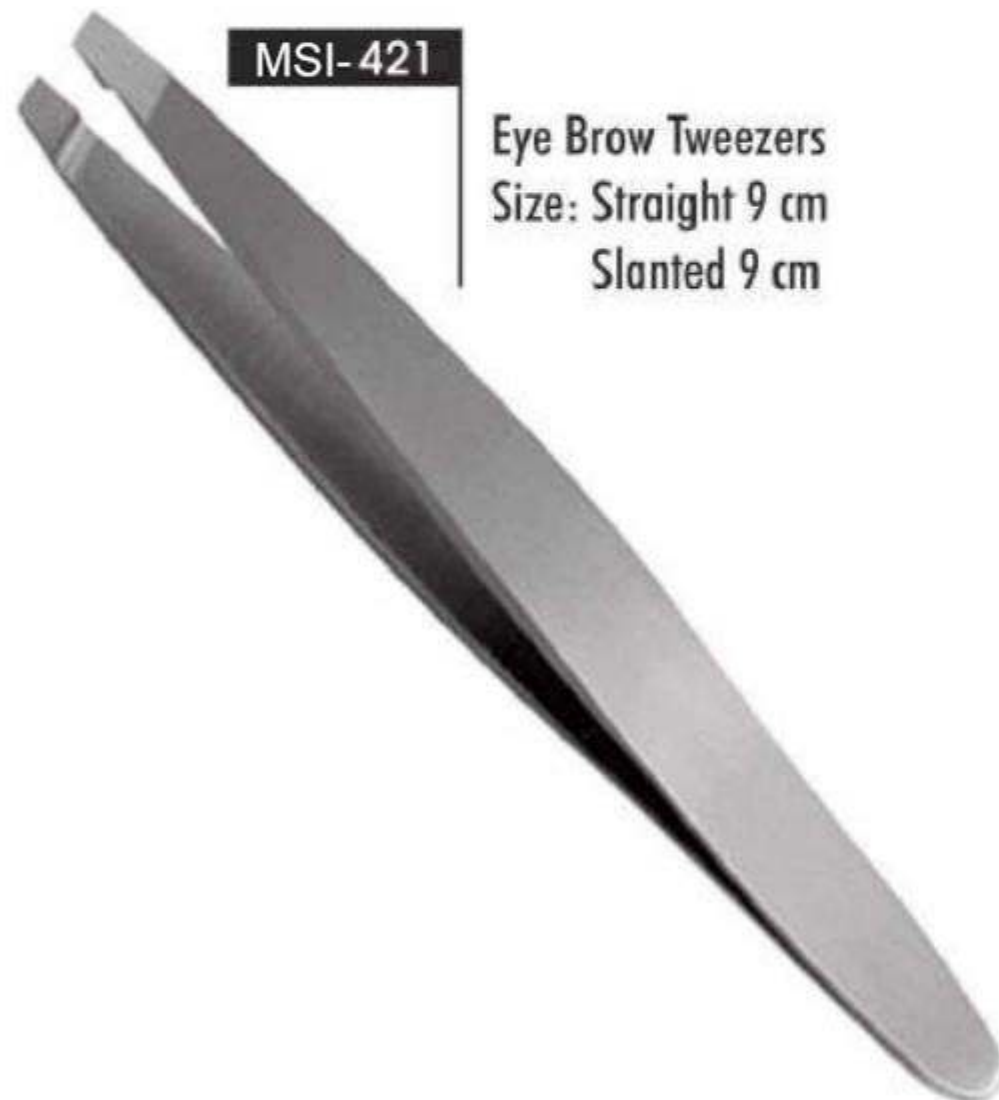

Eye Brow Tweezers